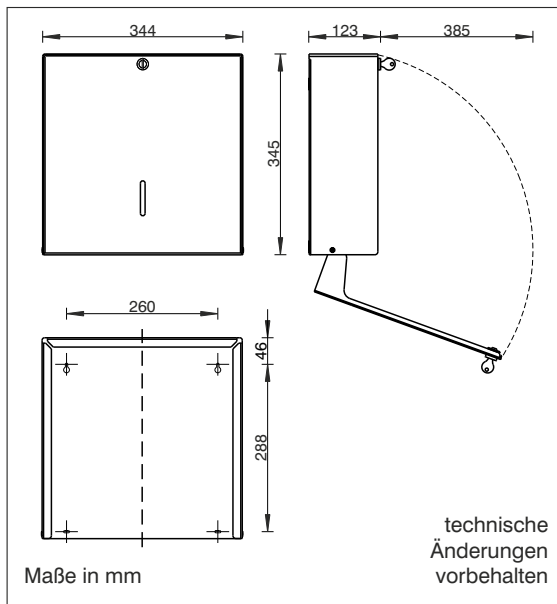

Der Einsatz eines WC-Papierspenders für Groß- bzw. Jumborollen in Toilettenräumen mit hoher Besucherfrequenz erspart das häufige Nachfüllen von Toilettenpapier. Eine leichte Bremskraft verhindert das unkontrollierte Abrollen der Großrollen, und durch Abschließen des Gehäuses ist die Rolle vor Diebstahl gesichert. Der Halter fasst eine Groß-/Jumborolle mit maximal 30 cm Durchmesser.

Ohne Aufwand kann der Großrollenhalter durch einfaches Einsetzen des Nachrüstsets NR4 zu einem WC-Papierspender für vier Standardrollen Toilettenpapier umgebaut werden (s. Abb. unten).

- für Groß-/Jumborollen mit max. 30 cm Durchmesser
- aus gebürstetem Edelstahl
- abschließbar
- mit Nachlaufbremse
- mit Nachrüstset NR4 umbaubar auf Vierrollen-WC-Papierspender

Ausschreibungstext

WC-Rollenhalter für Groß-/Jumborollen mit max. 30 cm Durchmesser, Gehäuse aus gebürstetem Edelstahl, abschließbar, mit Nachlaufbremse und Papier-Abreißkante, einfach nachrüstbar auf Vierrollen-WC-Papier-spender, mit Befestigungssatz

Maße: B 344 x H 345 x T 123 mm

Fabrikat: **inoxan**[®]

Modell: **WCRG EX**

Art.-Nr.: **17863**

Nachrüstset auf Halter für 4 Standardrollen Toilettenpapier, Edelstahl

Fabrikat: **inoxan**[®]

Modell: **NR4**

Art.-Nr.: **17864**