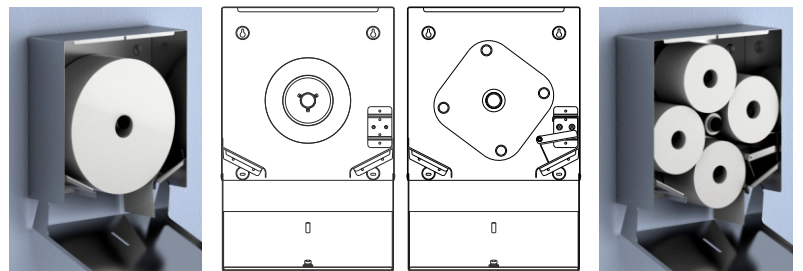

Der Einsatz eines WC-Papierspenders für Groß- bzw. Jumborollen in Toilettenräumen mit hoher Besucherfrequenz erspart das häufige Nachfüllen von Toilettenpapier. Eine leichte Bremskraft verhindert das unkontrollierte Abrollen der Großrollen, und durch Abschließen des Gehäuses ist die Rolle vor Diebstahl gesichert. Der Halter fasst eine Groß-/Jumborolle mit maximal 30 cm Durchmesser.

Ohne Aufwand kann der Großrollenhalter durch einfaches Einsetzen des Nachrüstsets NR4 zu einem WC-Papierspender für vier Standardrollen Toilettenpapier umgebaut werden (s. Abb. unten).

- für Groß-/Jumborollen mit max. 30 cm Durchmesser
- aus gebürstetem Edelstahl
- abschließbar
- mit Nachlaufbremse
- mit Nachrüstset NR4 umbaubar auf Vierrollen-WC-Papierspender

Ausschreibungstext

WC-Rollenhalter für Groß-/Jumborollen mit max. 30 cm Durchmesser, Gehäuse aus gebürstetem Edelstahl, abschließbar, mit Nachlaufbremse und Papier-Abreißkante, einfach nachrüstbar auf Vierrollen-WC-Papier-spender, mit Befestigungssatz

Maße: B 344 x H 345 x T 123 mm

Fabrikat: **inoxan**[®]

Modell: **WCRG EX**

Art.-Nr.: **17863**

Nachrüstset auf Halter für 4 Standardrollen Toilettenpapier, Edelstahl

Fabrikat: **inoxan**[®]

Modell: **NR4**

Art.-Nr.: **17864**