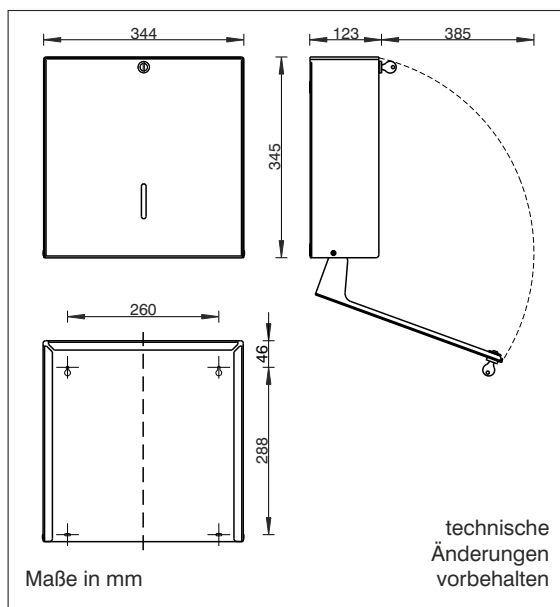

Der Einsatz des Spenders für vier WC-Papierrollen erspart das häufige Nachfüllen von Toilettenpapier in stark besucherfrequentierten Toilettenräumen. Ein automatisches Rotationssystem im Spender sorgt für das Nachrutschen einer vollen Rolle, sobald die unten liegende Rolle leer ist. Durch Abschließen des Gehäuses sind die Rollen vor Diebstahl gesichert. Der Halter fasst vier Standardrollen Toilettenpapier.

- für vier Standardrollen Toilettenpapier
- aus gebürstetem Edelstahl
- abschließbar
- automatisches Rotationssystem

Ausschreibungstext

Vierrollen-WC-Papierspender für vier Standardrollen Toilettenpapier, Gehäuse aus gebürstetem Edelstahl, abschließbar, mit automatischem Rotationssystem, mit Befestigungssatz

Maße: B 344 x H 345 x T 123 mm

Fabrikat: **inoxan®**

Modell: **WCR 4E**

Art.-Nr.: 17857

gelzenleuchter GmbH

Zeppelinstraße 2 · D-47638 Straelen

Tel.: +49 2834 980060 eMail: info@gelzenritter.de

Fax: +49 2834 980069 http://www.gelzenritter.de